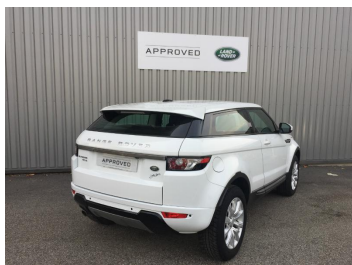

2014 Land Rover EVOQUE Coupe 2.2 eD4 Pure Pack Tech Pure 4x2 Mark II 3p

24 990 € au lieu de ~~26 990 €~~

Recapitulatif

Kilométrage	70 500 km
Type de carburant	Diesel
Cylindrée	N/A
Carrosserie	4x4
Transmission	Manuelle
Couleur Extérieure	Blanc
Immatriculation	SALVB1DC9F